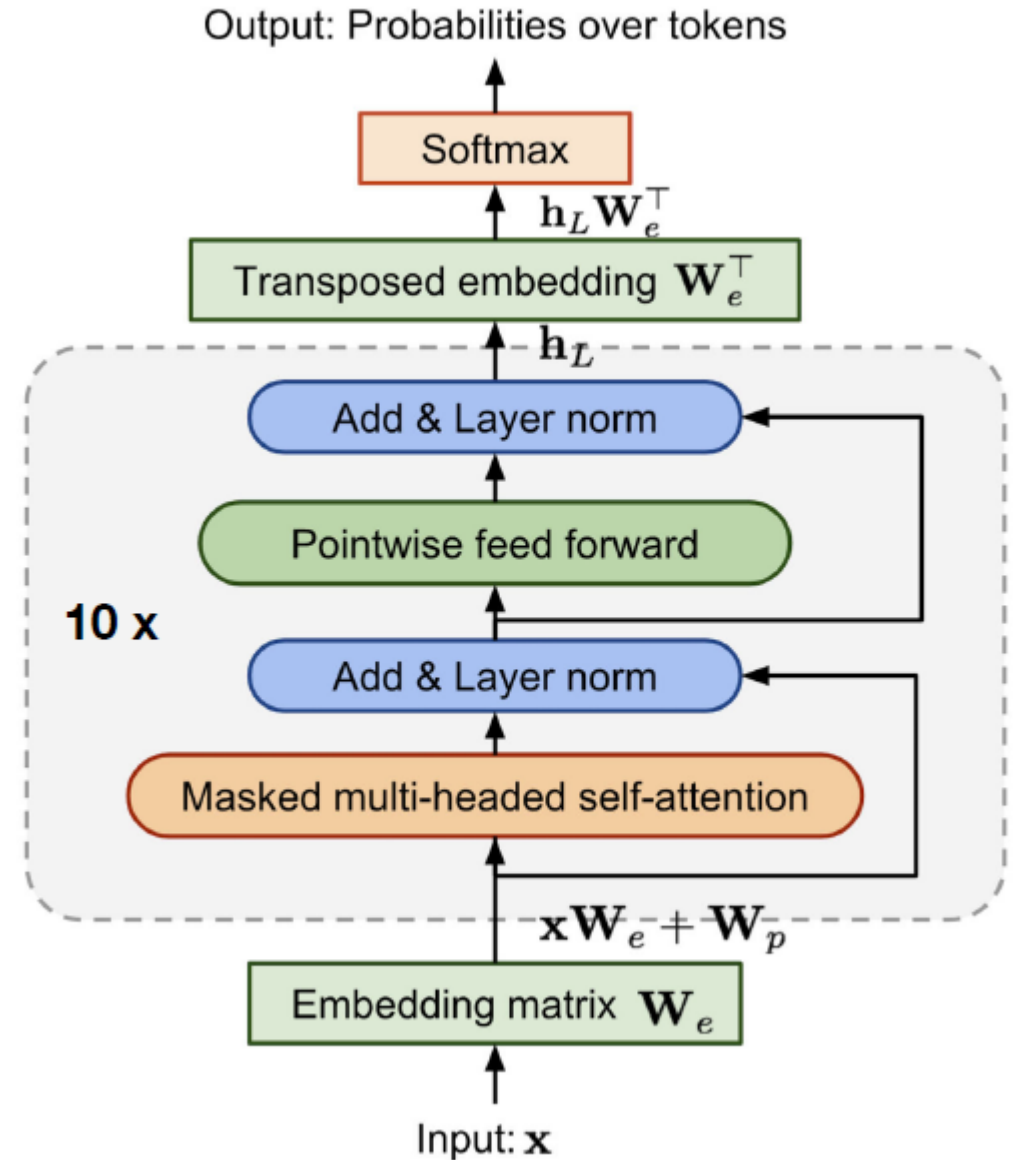

rubato lab

# Music GPT 2

- GPT 2를 기반으로 제작  
Transformer 대신  
Music Transformer 사용
- MIDI 기반 음악 생성 모델

# Arduino Ckey Piano

- RNN를 아두이노 시스템에서 작동 할 수 있도록 만든 MIDI 기반 인공지능 음악 생성 모델