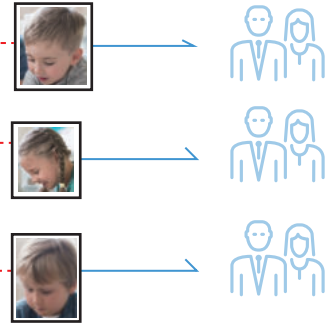

| 지원기관

코로나 Keep Away!

COVID-19 지능형 무선 출입통제 시스템

- EDGE AI 장치로 열복합 영상 무선 전송
- 딥러닝 기반 개인별 체온 및 마스크 체크
- 블루투스 비콘을 통한 개인 ID 확인

감정을 읽어주세요 - 웃어보세요

인공지능기반의 다중 얼굴, 감정인식 시스템

- 7가지 감정을 알아냄 (무표정, 행복, 슬픔, 공포, 놀람, 역겨움, 분노)
- 상기 7가지를 3가지 로 분류 (무표정, 행복, 스트레스)

AI Kinder AI 얼굴인식 및 감정인식 서비스

클라우드 펀딩 진행 예정

AI 얼굴인식 및 감정인식을 활용하여 스마트폰에서 촬영한 사진 및 동영상

인공지능이 아이별로 사진분류 후 상황에 맞는 적절한 문구와 함께 부모님에게 자동 송신하는 서비스

딥러닝 기반 크로마키 & 앨범제작

이미지에 대한 크로마키로 배경 바꾸기, 가상 캐릭터 증강 등 영상 처리서비스
이미지 및 동영상을 앨범으로 만들어 주는 앨범 서비스