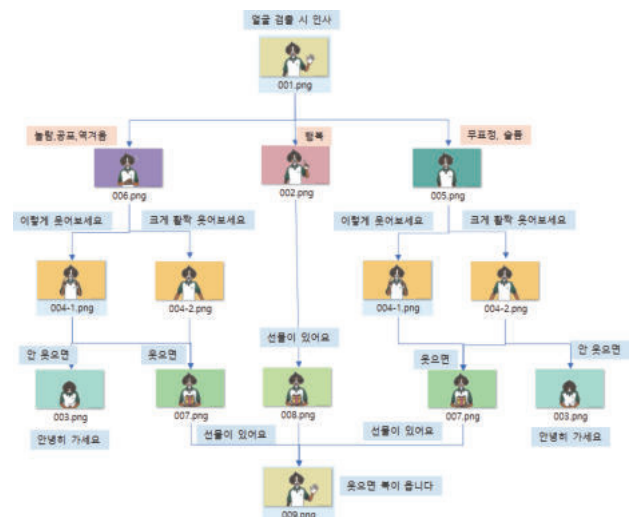

생활 속의 인공지능 EDGE AI

[본사]
대전 유성구 문화원로 14번길 20, 1층 (장대동)
[영업부]
서울시 서초구 나루터로 15길 6, 604호

www.able-ai.ai
Member of AiFrenz

ep.01

코로나 Keep Away!

ep.02

감정을 읽어주세요 - 웃어보세요

| 협력커뮤니티

| 지원기관

코로나 Keep Away!

COVID-19 지능형 무선 출입통제 시스템

- EDGE AI 장치로 열복합 영상 무선 전송
- 딥러닝 기반 개인별 체온 및 마스크 체크
- 블루투스 비콘을 통한 개인 ID 확인

감정을 읽어주세요 - 웃어보세요

인공지능기반의 다중 얼굴, 감정인식 시스템

- 7가지 감정을 알아냄 (무표정, 행복, 슬픔, 공포, 놀람, 역겨움, 분노)
- 상기 7가지를 3가지 로 분류 (무표정, 행복, 스트레스)