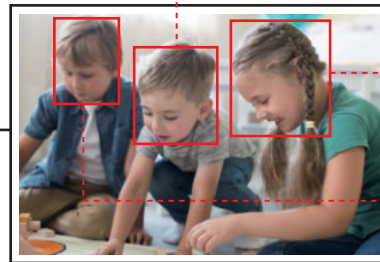

| 지원기관

코로나 Keep Away!

COVID-19 지능형 무선 출입통제 시스템

- EDGE AI 장치로 열복합 영상 무선 전송
- 딥러닝 기반 개인별 체온 및 마스크 체크
- 블루투스 비콘을 통한 개인 ID 확인

감정을 읽어주세요 - 웃어보세요

인공지능기반의 다중 얼굴, 감정인식 시스템

- 7가지 감정을 알아냄 (무표정, 행복, 슬픔, 공포, 놀람, 역겨움, 분노)
- 상기 7가지를 3가지 로 분류 (무표정, 행복, 스트레스)

AI Kinder AI 얼굴인식 및 감정인식 서비스

클라우드 펀딩 진행 예정

AI 얼굴인식 및 감정인식을 활용하여 스마트폰에서 촬영한 사진 및 동영상

인공지능이 아이별로 사진분류 후 상황에 맞는 적절한 문구와 함께 부모님에게 자동 송신하는 서비스

딥러닝 기반 크로마키 & 앨범제작

이미지에 대한 크로마키로 배경 바꾸기, 가상 캐릭터 증강 등 영상 처리서비스
이미지 및 동영상을 앨범으로 만들어 주는 앨범 서비스