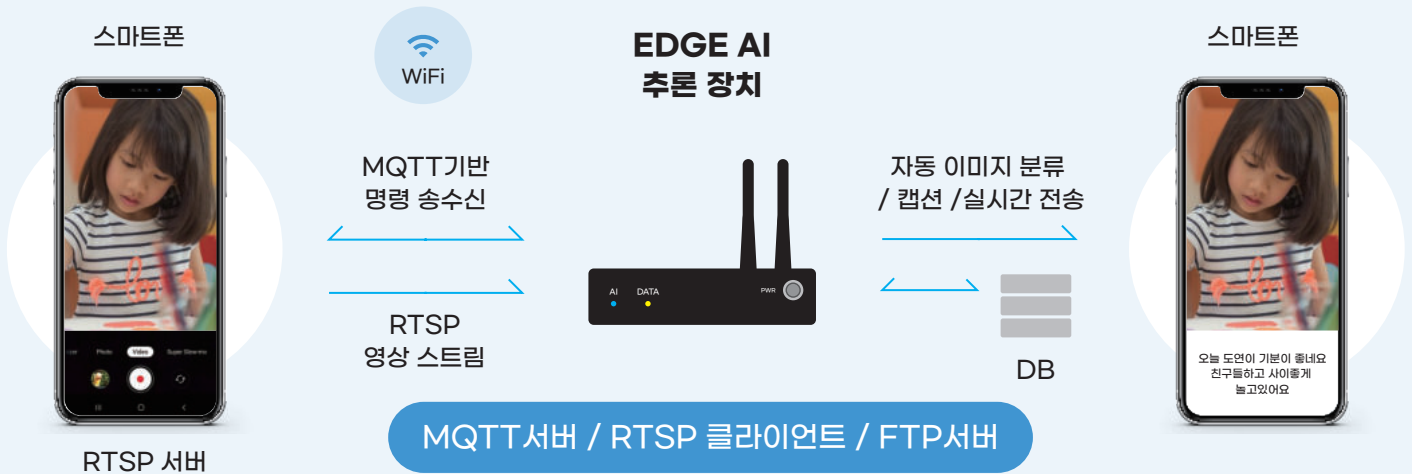

생활 속의 인공지능 EDGE AI

[본사]
대전 유성구 문화원로 14번길 20, 1층 (장대동)
[영업부]
서울시 서초구 나루터로 15길 6, 604호

www.able-ai.ai
Member of AiFrenz

ep.01

코로나 Keep Away!

ep.02

감정을 읽어주세요 - 웃어보세요

| 협력커뮤니티

| 지원기관

코로나 Keep Away!

COVID-19 지능형 무선 출입통제 시스템

- EDGE AI 장치로 열복합 영상 무선 전송
- 딥러닝 기반 개인별 체온 및 마스크 체크
- 블루투스 비콘을 통한 개인 ID 확인

감정을 읽어주세요 - 웃어보세요

인공지능기반의 다중 얼굴, 감정인식 시스템

- 7가지 감정을 알아냄 (무표정, 행복, 슬픔, 공포, 놀람, 역겨움, 분노)
- 상기 7가지를 3가지 로 분류 (무표정, 행복, 스트레스)

AI Kinder AI 얼굴인식 및 감정인식 서비스

클라우드 펀딩 진행 예정

AI 얼굴인식 및 감정인식을 활용하여 스마트폰에서 촬영한 사진 및 동영상

인공지능이 아이별로 사진분류 후 상황에 맞는 적절한 문구와 함께 부모님에게 자동 송신하는 서비스

딥러닝 기반 크로마키 & 앨범제작

이미지에 대한 크로마키로 배경 바꾸기, 가상 캐릭터 증강 등 영상 처리서비스
이미지 및 동영상을 앨범으로 만들어 주는 앨범 서비스