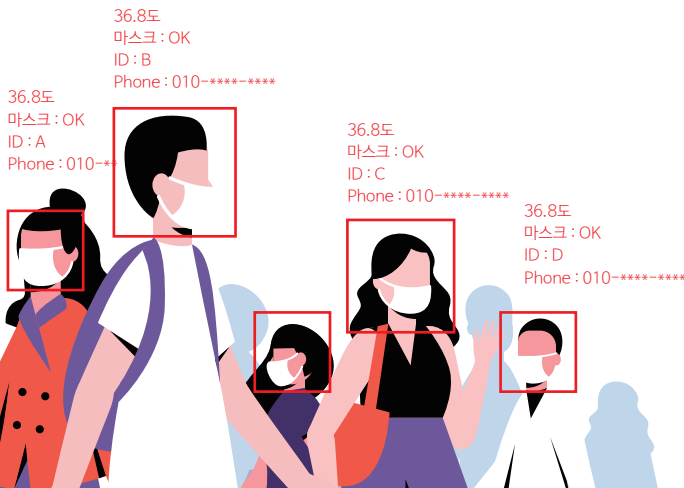

생활 속의 인공지능 EDGE AI

[본사]
대전 유성구 문화원로 14번길 20, 1층 (장대동)
[영업부]
서울시 서초구 나루터로 15길 6, 604호

www.able-ai.ai
Member of AiFrenz

ep.01

코로나 Keep Away!

ep.02

감정을 읽어주세요 - 웃어보세요

| 협력커뮤니티

| 지원기관

코로나 Keep Away!

COVID-19 지능형 무선 출입통제 시스템

- EDGE AI 장치로 열복합 영상 무선 전송
- 딥러닝 기반 개인별 체온 및 마스크 체크
- 블루투스 비콘을 통한 개인 ID 확인

감정을 읽어주세요 - 웃어보세요

인공지능기반의 다중 얼굴, 감정인식 시스템

- 7가지 감정을 알아냄 (무표정, 행복, 슬픔, 공포, 놀람, 역겨움, 분노)
- 상기 7가지를 3가지 로 분류 (무표정, 행복, 스트레스)